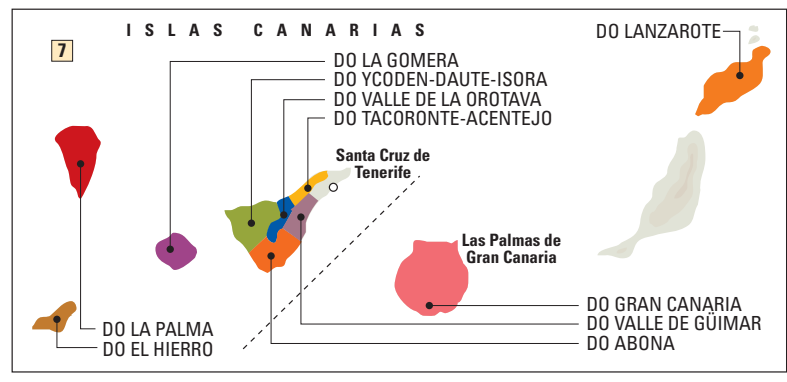

VINOS de ESPAÑA

DOCa	Denominación de Origen Calificada	Vinos de Calidad con Indicación Geográfica	Vinos de Pago
DO	Denominación de Origen	1 VC Cangas	1 VP Pago de Otazu
	Denominación de Origen Cava	2 VC Valles de Benavente	2 VP Prado de Irache
	Denominación de Origen Cataluña	3 VC Valtiendas	3 VP Pago de Arinzano
	División administrativa autonómica	4 VC Sierra Salamanca	4 VP Pago Aylés
	División administrativa provincial	5 VC Granada	5 VP Pago Calzadilla
	Frteras del Estado	6 VC Lebrija	6 VP Campo de la Guardia
		7 VC Las Islas Canarias	7 VP Dominio de Valdepeusa
			8 VP Dehesa del Carrizal
			9 VP Pago Florentino
			10 VP Casa del Blanco
			11 VP Guijoso
			12 VP Finca Élez
			13 VP El Terrerazo
			14 VP Los Balagüeses

69 DENOMINACIONES DE ORIGEN

DO ABONA	DO CATALUÑA	DO JEREZ—XÉRÈS—SHERRY	DO MONTILLA—MORILES	DO RIBERA DEL JÚCAR	DO UTIEL—REQUENA
DO ALELLA	DO CAVA	DO JUMILLA	DO MONTSANT	DOCa RIOJA	DO VALDEORRAS
DO ALICANTE	DO CHACOLÍ DE ÁLAVA—ARABAKO TXAKOLINA	DO LA GOMERA	DO NAVARRA	DO RUEDA	DO VALDEPEÑAS
DO ALMANSA	DO CHACOLÍ DE GETARIA—GETARIAKO TXAKOLINA	DO LA MANCHA	DO PENEDÈS	DO SIERRAS DE MÁLAGA	DO VALENCIA
DO ARLANZA	DO CHACOLÍ DE VIZCAYA—BIZKAIKO TXAKOLINA	DO LA PALMA	DO PLA DE BAGES	DO SOMONTANO	DO VALLE DE GÜIMAR
DO ARRIBES	DO CIGALES	DO LANZAROTE	DO PLA LLEVANT	DO TACORONTE—ACENTEJO	DO VALLE DE LA OROTAVA
DO BIERZO	DO CONCA DE BARBERÀ	DO MÁLAGA	DOCa PRIORAT	DO TARRAGONA	DO VINOS DE MADRID
DO BINISALEM—MALLORCA	DO CONDADO DE HUELVA	DO MANCHUELA	DO RIÁS BAIXAS	DO TERRA ALTA	DO YCODEN—DAUTE—ISORA
DO BULLAS	DO COSTERS DEL SEGRE	DO MANZANILLA SANLÚCAR DE BARRAMEDA	DO RIBEIRA SACRA	DO TIERRA DE LEÓN	DO YECLA
DO CALATAYUD	DO EL HIERRO	DO MÉNTRIDA	DO RIBERA DEL DUERO	DO TIERRA DEL VINO DE ZAMORA	
DO CAMPO DE BORJA	DO EMPORDÀ	DO MONDÉJAR	DO RIBERA DEL GUADIANA	DO TORO	
DO CARIÑENA	DO GRAN CANARIA	DO MONTERREI		DO UCLÉS	