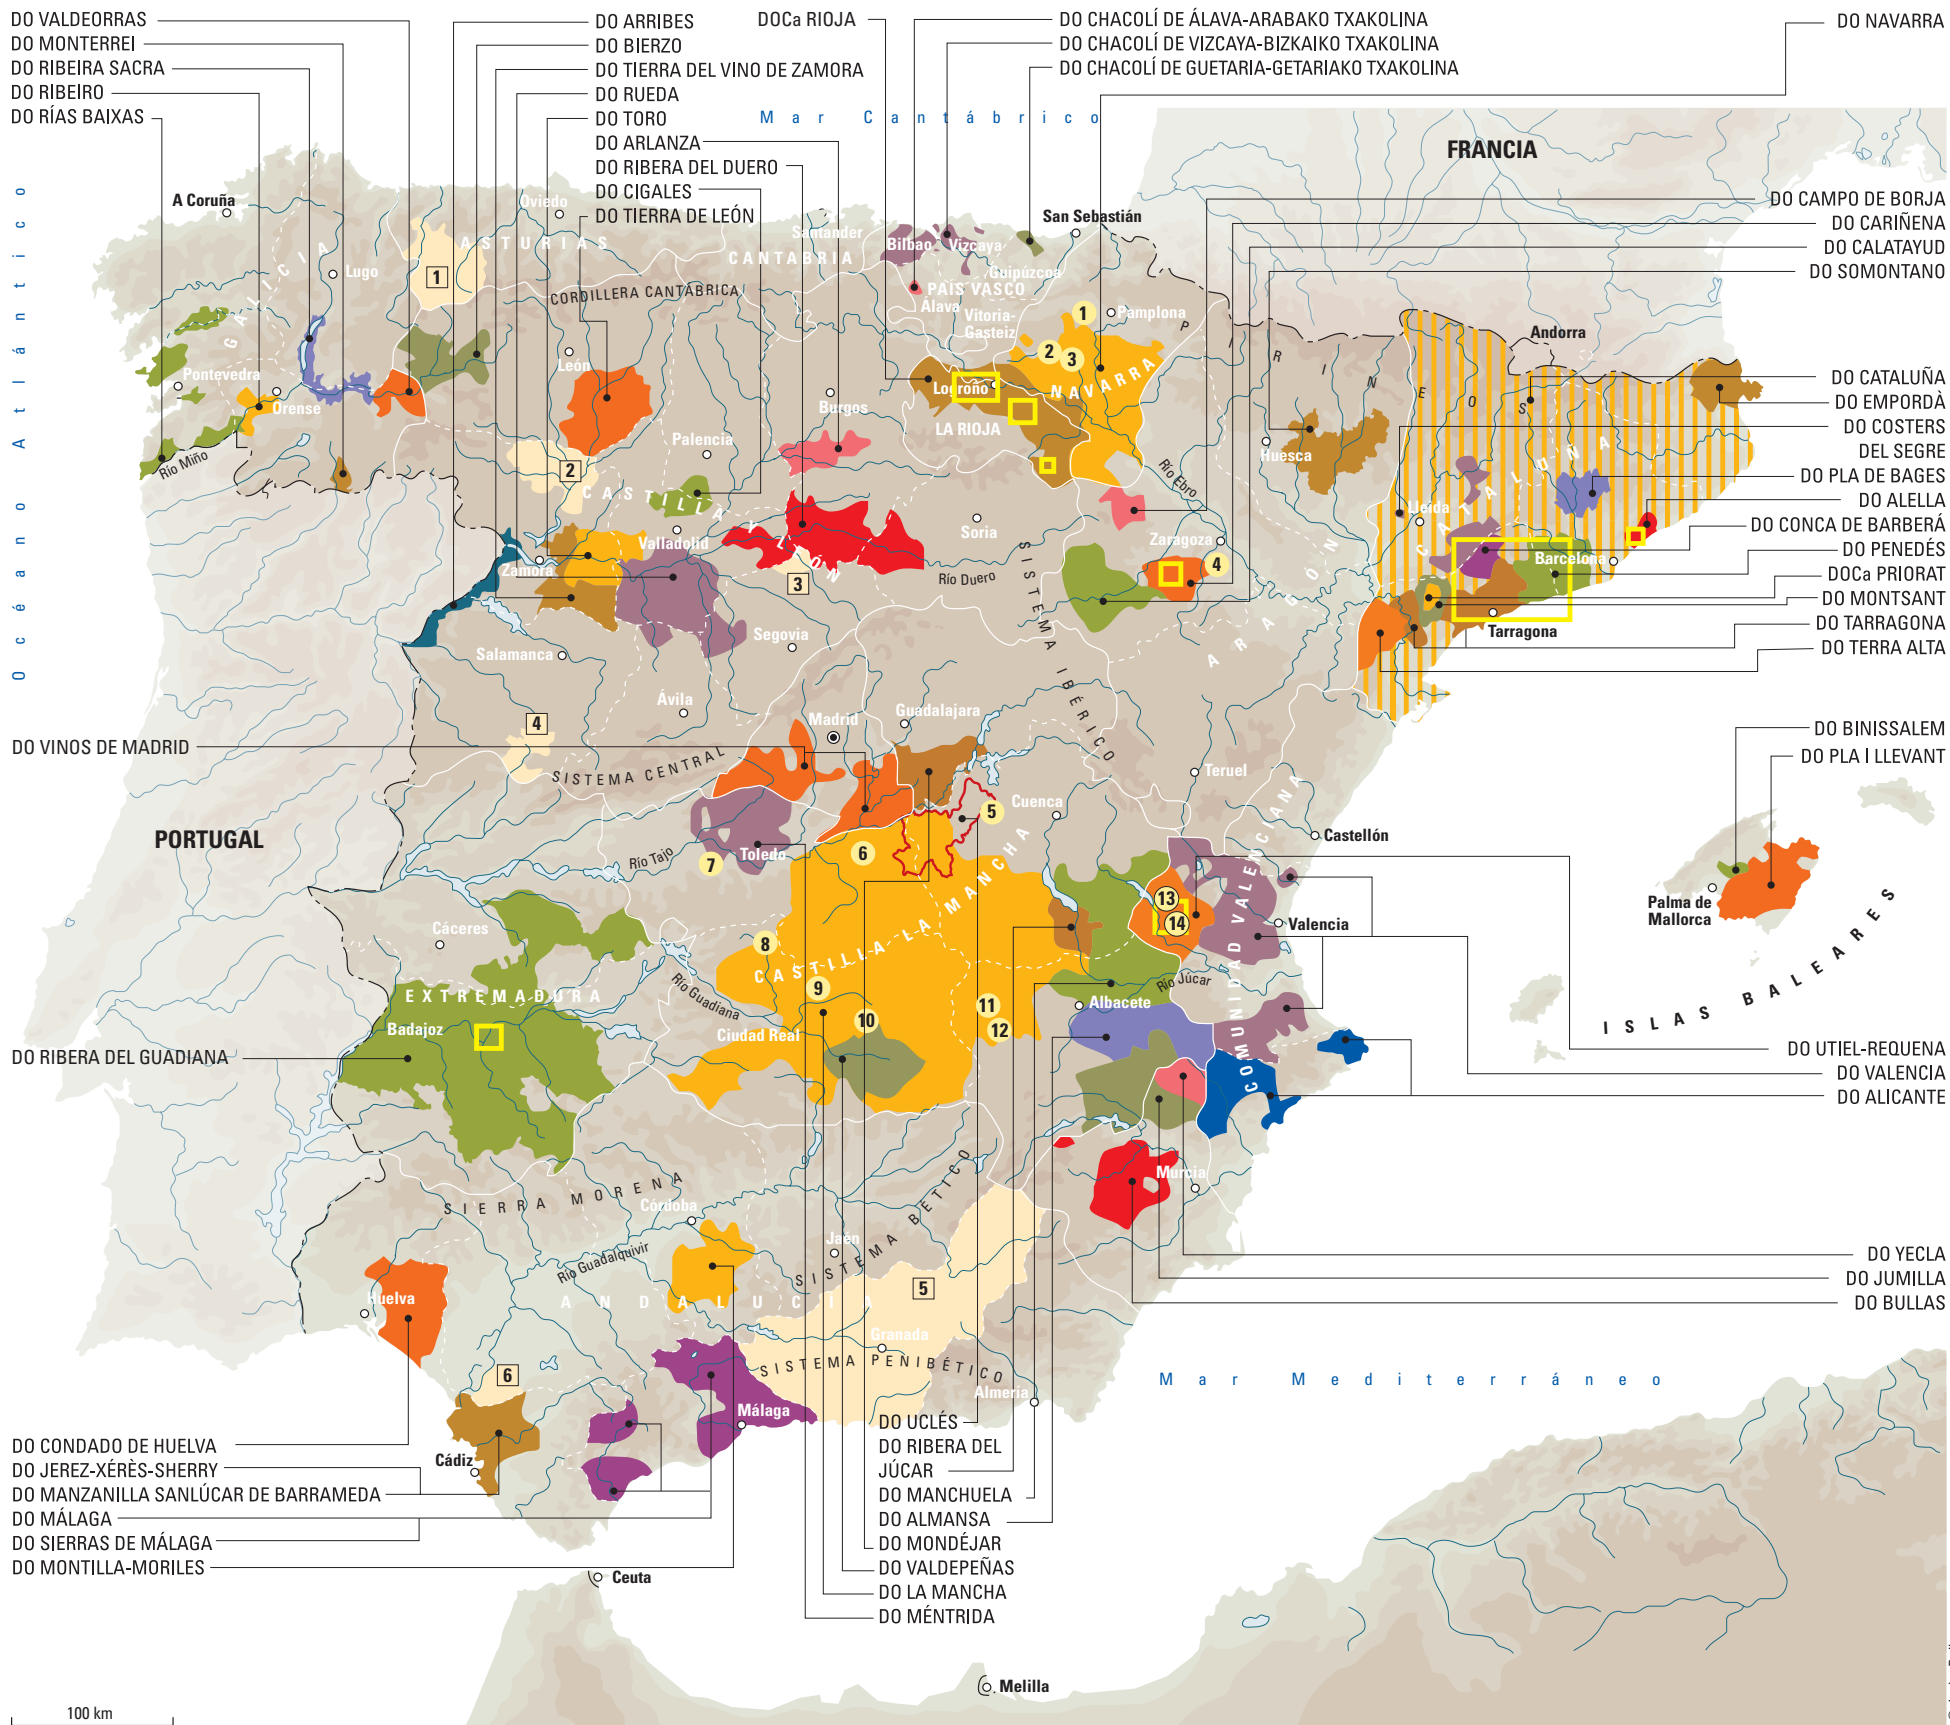

VINOS de ESPAÑA

DOCa	Denominación de Origen Calificada	Vinos de Calidad con Indicación Geográfica	Vinos de Pago
DO	Denominación de Origen	1 VC Cangas	1 VP Pago de Otazu
	Denominación de Origen Cava	2 VC Valles de Benavente	2 VP Prado de Irache
	Denominación de Origen Cataluña	3 VC Valtiendas	3 VP Pago de Arinzano
	División administrativa autonómica	4 VC Sierra Salamanca	4 VP Pago Aylés
	División administrativa provincial	5 VC Granada	5 VP Pago Calzadilla
	Frteras del Estado	6 VC Lebrija	6 VP Campo de la Guardia
		7 VC Las Islas Canarias	7 VP Dominio de Valdepeusa
			8 VP Dehesa del Carrizal
			9 VP Pago Florentino
			10 VP Casa del Blanco
			11 VP Guijoso
			12 VP Finca Élez
			13 VP El Terrerazo
			14 VP Los Balagüeses

69 DENOMINACIONES DE ORIGEN

DO ABONA	DO CATALUÑA	DO JEREZ—XÉRÈS—SHERRY	DO MONTILLA—MORILES	DO RIBERA DEL JÚCAR	DO UTIEL—REQUENA
DO ALELLA	DO CAVA	DO JUMILLA	DO MONTSANT	DOCa RIOJA	DO VALDEORRAS
DO ALICANTE	DO CHACOLÍ DE ÁLAVA—ARABAKO TXAKOLINA	DO LA GOMERA	DO NAVARRA	DO RUEDA	DO VALDEPEÑAS
DO ALMANSA	DO CHACOLÍ DE GETARIA—GETARIAKO TXAKOLINA	DO LA MANCHA	DO PENEDÈS	DO SIERRAS DE MÁLAGA	DO VALENCIA
DO ARLANZA	DO CHACOLÍ DE VIZCAYA—BIZKAIKO TXAKOLINA	DO LA PALMA	DO PLA DE BAGES	DO SOMONTANO	DO VALLE DE GÜIMAR
DO ARRIBES	DO CIGALES	DO LANZAROTE	DO PLA LLEVANT	DO TACORONTE—ACENTEJO	DO VALLE DE LA OROTAVA
DO BIERZO	DO CONCA DE BARBERÀ	DO MÁLAGA	DOCa PRIORAT	DO TARRAGONA	DO VINOS DE MADRID
DO BINISALEM—MALLORCA	DO CONDADO DE HUELVA	DO MANCHUELA	DO RIÁS BAIXAS	DO TERRA ALTA	DO YCODEN—DAUTE—ISORA
DO BULLAS	DO COSTERS DEL SEGRE	DO MANZANILLA SANLÚCAR DE BARRAMEDA	DO RIBEIRA SACRA	DO TIERRA DE LEÓN	DO YECLA
DO CALATAYUD	DO EL HIERRO	DO MÉNTRIDA	DO RIBERA DEL DUERO	DO TIERRA DEL VINO DE ZAMORA	
DO CAMPO DE BORJA	DO EMPORDÀ	DO MONDÉJAR	DO RIBERA DEL GUADIANA	DO TORO	
DO CARIÑENA	DO GRAN CANARIA	DO MONTERREI		DO UCLÉS	